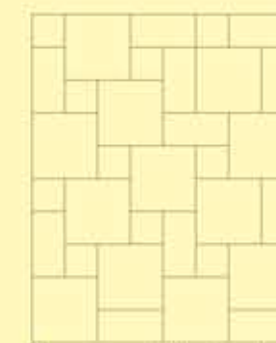

Groningen
40 x 40 x 4,5 cm
16,8 kg

Groningen Multi-formaat
40 x 40 x 4,5 cm
40 x 20 x 4,5 cm
20 x 20 x 4,5 cm

Plaatsing op een lijn

Verzette plaatsing

Diagonaal verband

Romaans wildverband

Plaatsingsvoorschriften